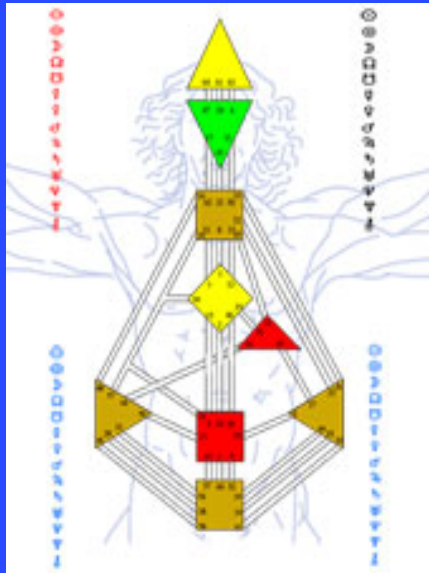

NOBLE SCIENCES™

Personal Tools • Ancient Wisdom • Scientific Results

Multidimensional Human Design Tools & Coaching

Noble Sciences Japan: Authorized by Eleanor Haspel Portner, Ph.D
and Ikuko Takekawa

Noble Sciences™ Japan

マルチディメンショナル・ヒューマンデザイン

ツール & コーチング

セミナーパンフレット

2015改訂版

発行 : Noble Sciences™ Japan